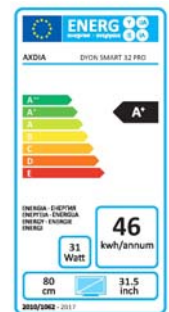

- LED TV (HD-Ready: 1.366 x 768 Pixel)
- Eingebauter HD Triple-Tuner (S2/C/T2)
- Smart Portal\* (HbbTV, Netflix, YouTube, ARD-ZDF-Mediathek, etc.)
- Fernbedienung mit Netflix-Taste
- CI+ Schnittstelle
- Hotel-Modus
- Elektronischer Programmführer (EPG)
- 3x HDMI-Anschluss (1x mit ARC/CEC Unterstützung)
- 2x USB-Anschluss
- LAN-Anschluss und WIFI
- PC Monitor Funktion
- Energieeffizienzklasse A+

### TECHNISCHE DATEN

**Bildschirmgröße:** 80 cm (31,5 Zoll)  
**Bildschirmformat / -auflösung:** 16:9 / 1.366 x 768  
**Helligkeit / Kontrast:** 220 cd/m<sup>2</sup> / 5.000:1  
**Reaktionszeit:** 20 ms  
**Farben:** 16.7 Mio.  
**DVB-S Standard:** MPEG-2 / MPEG-4, H.264  
**Tuner-Funktionen:**  
 Bis zu 3.500 Senderspeicherplätze, Elektronischer Programmführer (EPG), Videotext, Untertitel, Sendersortierung, Kindersicherung, Automatische & Manuelle Sendersuche, Favoriten  
**HD DVB-S2:**  
 Demodulation: QPSK / 8PSK  
**HD DVB-C:**  
 Demodulation: 16 - 256QAM  
**DVB-T/-T2:**  
 Modulation: COFDM 2K/8K, QPSK, 16QAM, 64QAM, QPSK, 16QAM, 64QAM, 256QAM  
 Video System: MPEG-2 / MPEG-4 H.265 (HEVC)  
**WIFI:** 2.4GHz  
**LAN:** Ethernet