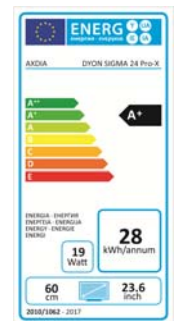

DVB-T2 HD

Dieses Gerät ist zukunftssicher und bereit für den Empfang von DVB-T2. (Übertragungs-Codec H.265/HEVC) Sendefrequenzen können regional abweichen. Weitere Infos finden Sie unter [www.dyon.eu](http://www.dyon.eu)

- Full-HD LED TV
- Eingebauter HD Triple-Tuner (S2/C/T2)
- Eingebauter DVD-Player
- CI+ Schnittstelle (ready for HD+ & freenet TV Modul)
- Hotel-Modus
- Elektronischer Programmführer (EPG)
- HDMI-Anschluss
- USB-Anschluss
- PC Monitor Funktion
- Energieeffizienzklasse A+

### TECHNISCHE DATEN

**Bildschirmgröße:** 60 cm (23,6 Zoll)

**Bildschirmformat / -auflösung:** 16:9 / 1.920 x 1.080

**Helligkeit / Kontrast:** 200-220 cd/m<sup>2</sup> / 1.000:1

**Reaktionszeit:** 5 ms

**Farben:** 16.7 Mio.