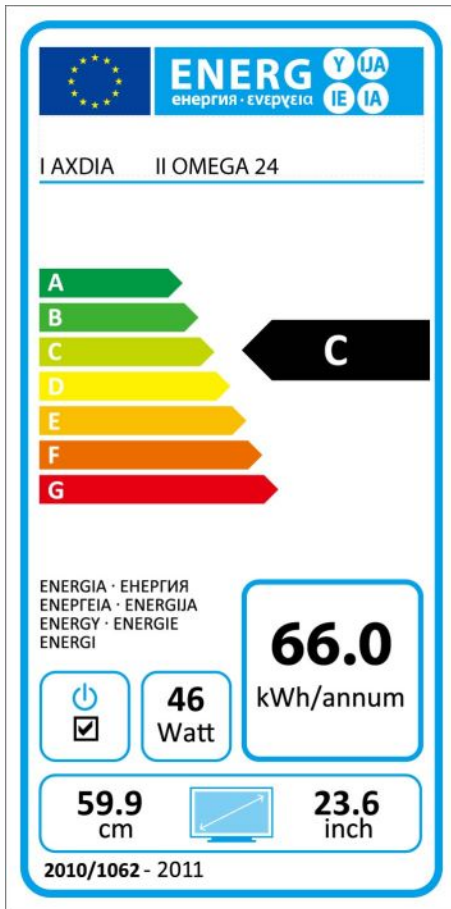

DYON - Ω 24

LCD TV 23,6" DVB-T / -S

DYON

AXDIA International GmbH
Formerweg 9
47877 Willich | Deutschland
Tel: +49 (0) 2154 - 88 26 0
Fax: +49 (0) 2154 - 88 26 100
Email: info@axdia.de

www.dyon.eu